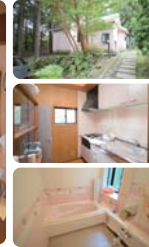

サニークレスト伊東壱番館 温泉・プール等施設充実

- マンション** 物件 No.M5327 価格 1,480万円
- ◆所在地：伊東市岡 ◆間取り：2LDK
 - ◆交通：伊東駅より 1.1 km
 - ◆構造：鉄骨鉄筋コンクリート造 14 階建 8 階部分
 - ◆専有面積：72.42 m² (21.9 坪)
 - ◆バルコニー面積：7.65 m² (2.3 坪)
 - ◆築年月：平成 5 年 2 月 ◆取引形態：仲介

伊豆高原店

伊豆高原 全面リフォーム済 大室山麓の永住向き 3SDK 温泉可

- 戸建** 物件 No.H5364 価格 1,480 万円
- ◆所在地：伊東市富戸 ◆間取り：3DK+S
 - ◆交通：伊豆急行伊豆高原駅 4.4km
 - ◆構造：木造スレート葺 2 階建
 - ◆建物面積：85.29 m² (25.8 坪)
 - ◆土地面積：248 m² (75 坪)
 - ◆築年月：平成 12 年 7 月 ◆取引形態：仲介

天城高原 広々リビング オシャレな中古建 螺旋階段有り

- 戸建** ホームページ未掲載 価格 480 万円
- ◆所在地：伊豆市冷川 ◆間取り：2LDK
 - ◆交通：伊豆急行伊豆高原駅 約 17km
 - ◆構造：木造スレート葺 2 階建
 - ◆建物面積：87.91 m² (26.5 坪)
 - ◆土地面積：575 m² (173.9 坪)
 - ◆築年月：平成 9 年 11 月 ◆取引形態：仲介