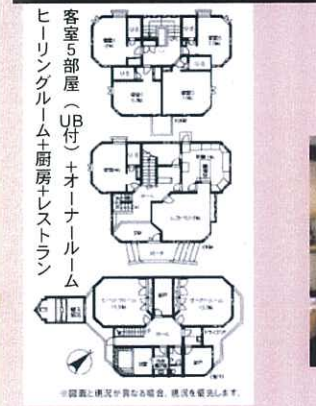

あおばリゾートの
伊豆倶楽部通信
 平成23年9月 No.36
☆厳選物件☆是非見に来てください

今月の特選物件

伊豆高原のメイン通り沿いプチホテル

東南角地で全室明るい部屋2階客室からは海望む!

大理石が敷き詰められた南欧風露天風呂が魅力

価格3,980万円

■土地 502.47㎡ ■建物 284.31㎡

レストラン

檜が香る温泉付石風呂

●9月のイベント
伊東温泉 お座敷文化大学 「秋季開講」
 ＊女性対象

期間：9月23日(金)～12月11日(日)の
 毎週金・土・日曜日
 会場：東海館
 芸事の真髄にふれて、日本文化の奥行きある「遊び」の精神を学んでみませんか？
 ★芸者いき粋体験学部
 入門課程・専門課程とも芸者姿でお楽しみいただけます。
 ・入門課程「芸者姿体験コース(90分)」
 お化粧、衣裳着付け、お茶、お菓子サービスなど気軽に芸者を楽しめます。
 ・専門課程「お座敷お稽古1泊2日コース」
 お化粧、衣裳着付けから、作法、芸文化講座、都々逸、踊りなど、芸者姿で芸事をしっかりと学ぶ専門コースです。
 詳しいことは、伊東温泉お座敷文化大学
<http://www.ozashiki-univ.com/index.html>
 予約・お問合せは：伊東観光協
 TEL 0557-13716105 FAX 0557-13761006
伊東温泉ハガキ大作戦!
 伊東市民から
 「絆 おもてなしの心
 伊東温泉」のハガキ
 が届いた方には、
 お楽しみ特典が対象期間：
 2011年9月30日(金)
 まで詳しくは：
 伊東温泉ハガキ大作戦!
 ＊詳しくは、伊東市観光協
 会ホームページを、ご覧下さい

温泉付

伊豆高原 2450万円
 土地555.00㎡
 建物103.10㎡
 相模湾、伊豆大島一望!!
 広いウッドデッキ付、24帖のリビング!
 別荘、永住共に最適な住環境
 伊豆高原駅 約6.2km
 平成23年築 4LDK

温泉村

伊東 1500万円
 土地161.00㎡
 建物 89.43㎡
 緑豊かな住環境 建物手入良好!
 広い展望台からの眺望はまさに絶景!
 ロフトは収納や個室としても利用可
 熱海駅 約3km
 平成21年築 3LDK+ロフト